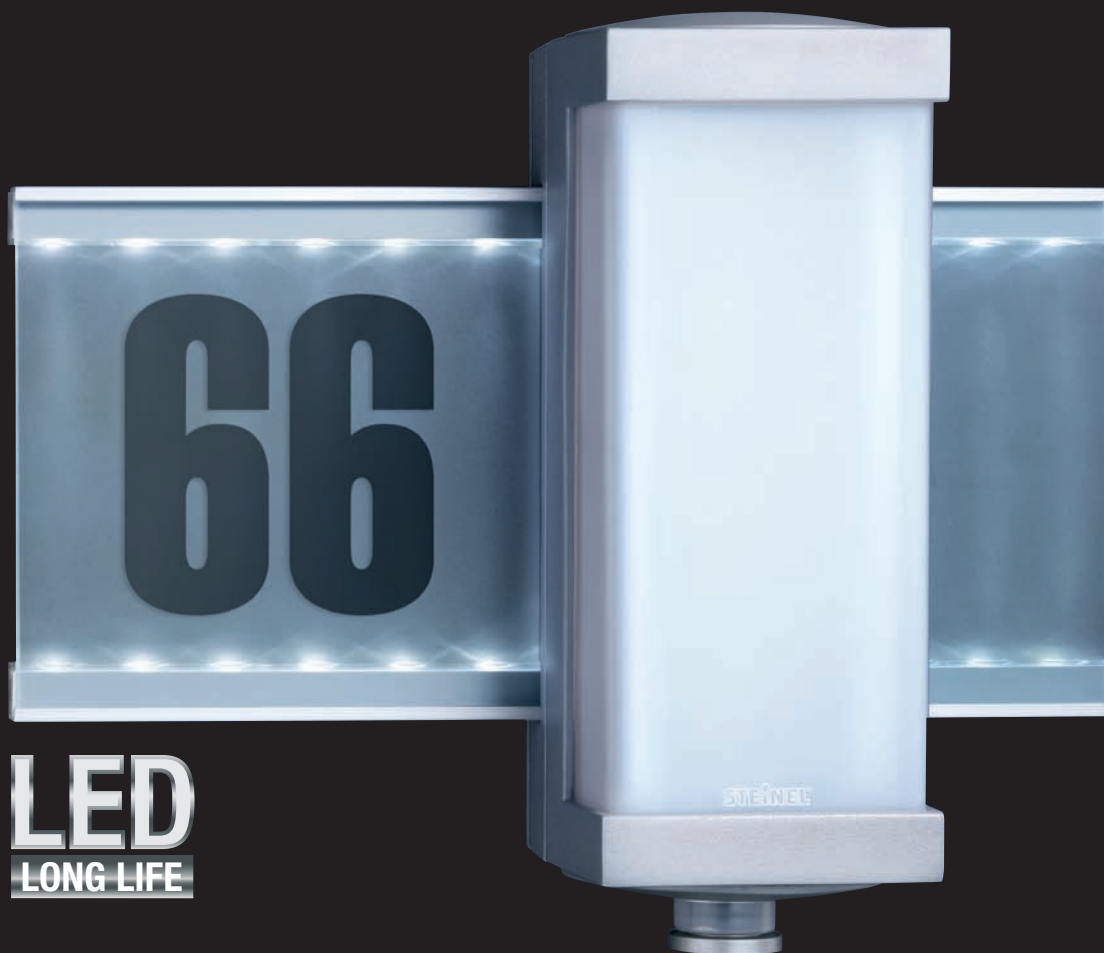

Sensor LED- Hausnummern- leuchten

Leuchtendes Beispiel
für zukunftssträchtige Technologie.

LED
LONG LIFE

STEINEL[®]
PROFESSIONAL

Drei gute Gründe für die neuen Hausnummern- leuchten von STEINEL.

1. Eingebauter Sensor

Neben Komfort und Sicherheit sorgen die STEINEL Sensor LED-Hausnummernleuchten zusätzlich für eine sehr effiziente Außenbeleuchtung. Dank der Vielzahl an Konfigurationsmöglichkeiten findet sich für jede Beleuchtungsanforderung die optimale Einstellung.

Design **Sensor** Außenleuchte L 665 **LED**

Edel-Inszenierung der Hausnummer mit innovativer LED-Technik

Aluminium-Chassis, Opalglas-Abdeckung, inkl. Hausnummer-Bogen, Infrarot-Sensor, Erfassungswinkel 360° mit Unterkriechschutz, Reichweite max. 8m rundum, Softlichtstart, Zeit- und Dämmerungsschwelle einstellbar, IP44, 9W Power-LEDs, 3 Jahre Garantie

silber: 4007841 003777

B x T x H: 10 x 14,1 x 27 cm

Sensor Außenleuchte L 650 LED

Schlagfeste Außenleuchte mit innovativer LED-Technik

Kunststoff-Chassis, Polycarbonat-Abdeckung, schlagfest, inkl. Hausnummer-Bogen, Infrarot-Sensor, Erfassungswinkel 180° mit 90° Öffnungswinkel, Reichweite 12 oder 5 m (2 Grundeinstellungen), Softlichtstart, Zeit- und Dämmerungsschwelle einstellbar, IP 44, 8W Power-LEDs, 3 Jahre Garantie